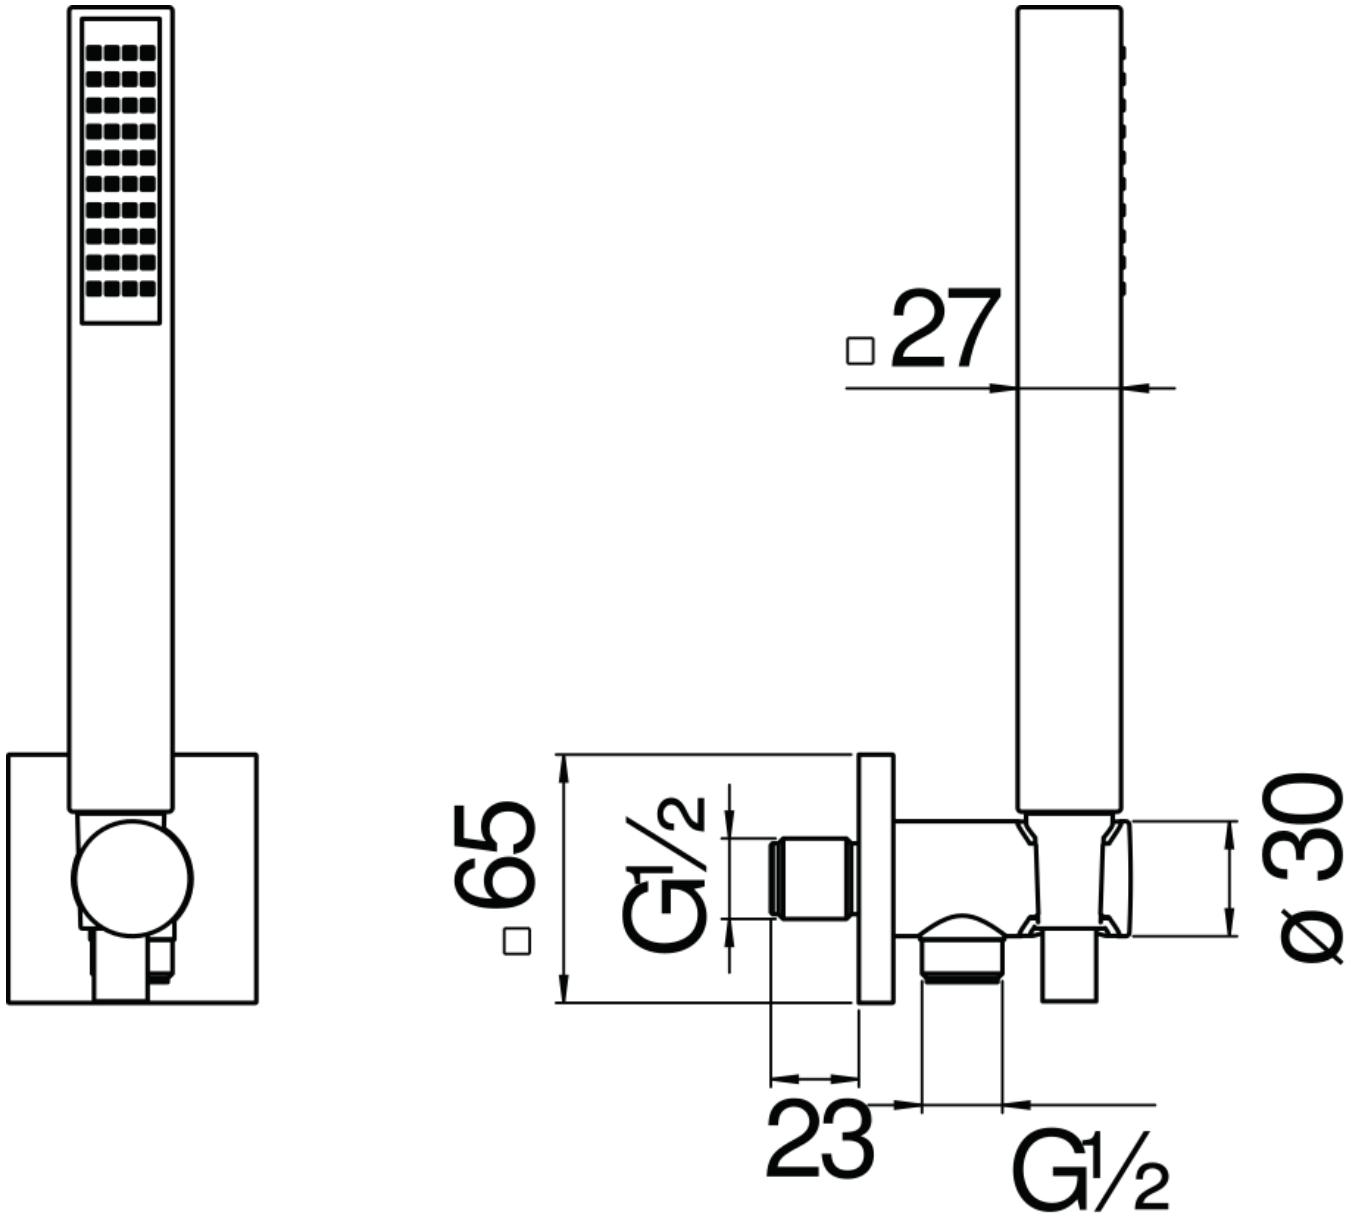

SPECIFICHE

Set doccia con presa acqua \varnothing 1/2"

Velvet black

Supporto doccetta fisso rivestito in Teflon

Doccetta monogetto e flessibile 150 cm

Imballo: 24 x 25 x 8 cm / 0,0048 m³ / 0,9 kg

DIAGRAMMA DI PORTATA: ACQUA CALDA/FREDDA